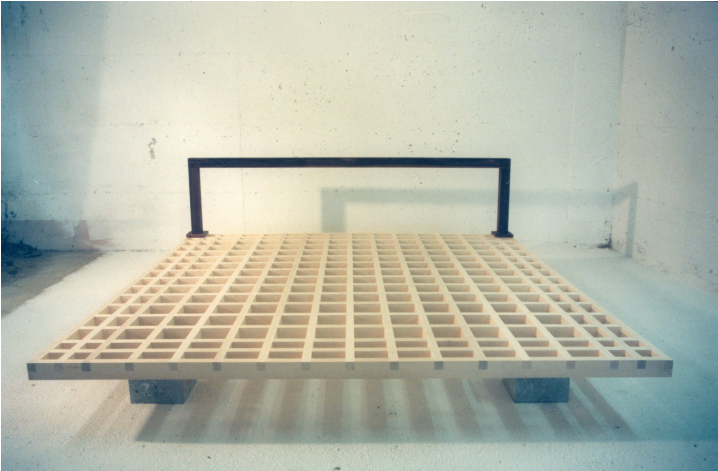

Sparta

Info

Kategorie
Interior

Copyright
driendl*architects ZT GmbH

Auftraggeber
d*a

Zeitraum
1997

Art
Eigeninitiative

Status
realisiert