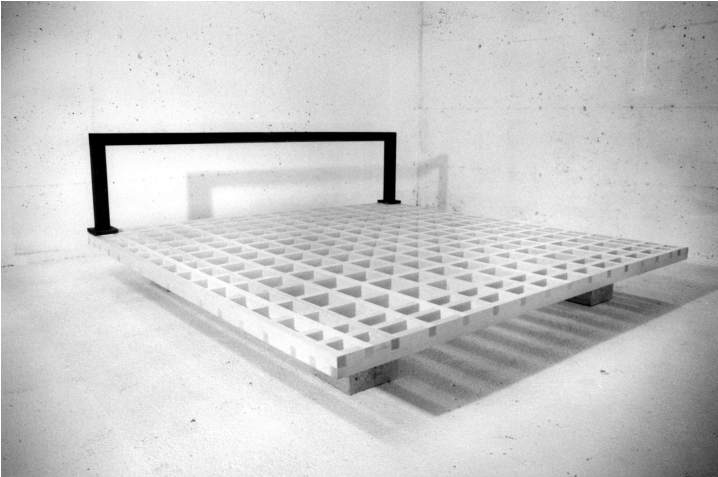

Sparta

Info

Kategorie
Interior

Copyright
driendl*architects ZT GmbH

Auftraggeber
d*a

Zeitraum
1997

Art
Eigeninitiative

Status
realisiert