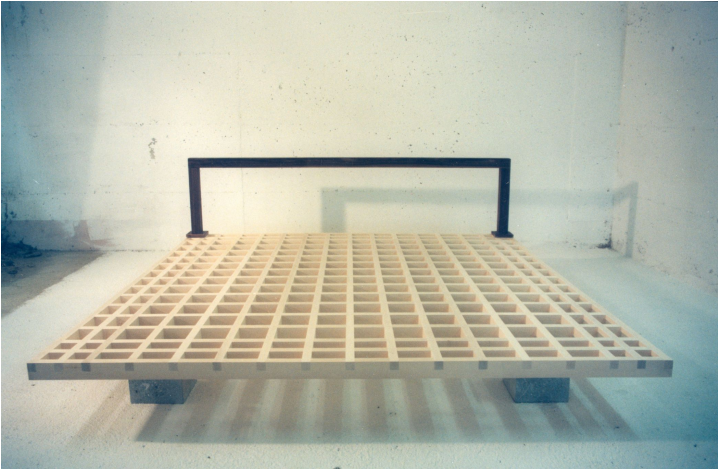

Sparta

Info

Kategorie
Interior

Copyright
driendl*architects ZT GmbH

Auftraggeber
d*a

Zeitraum
1997

Art
Eigeninitiative

Status
realisiert