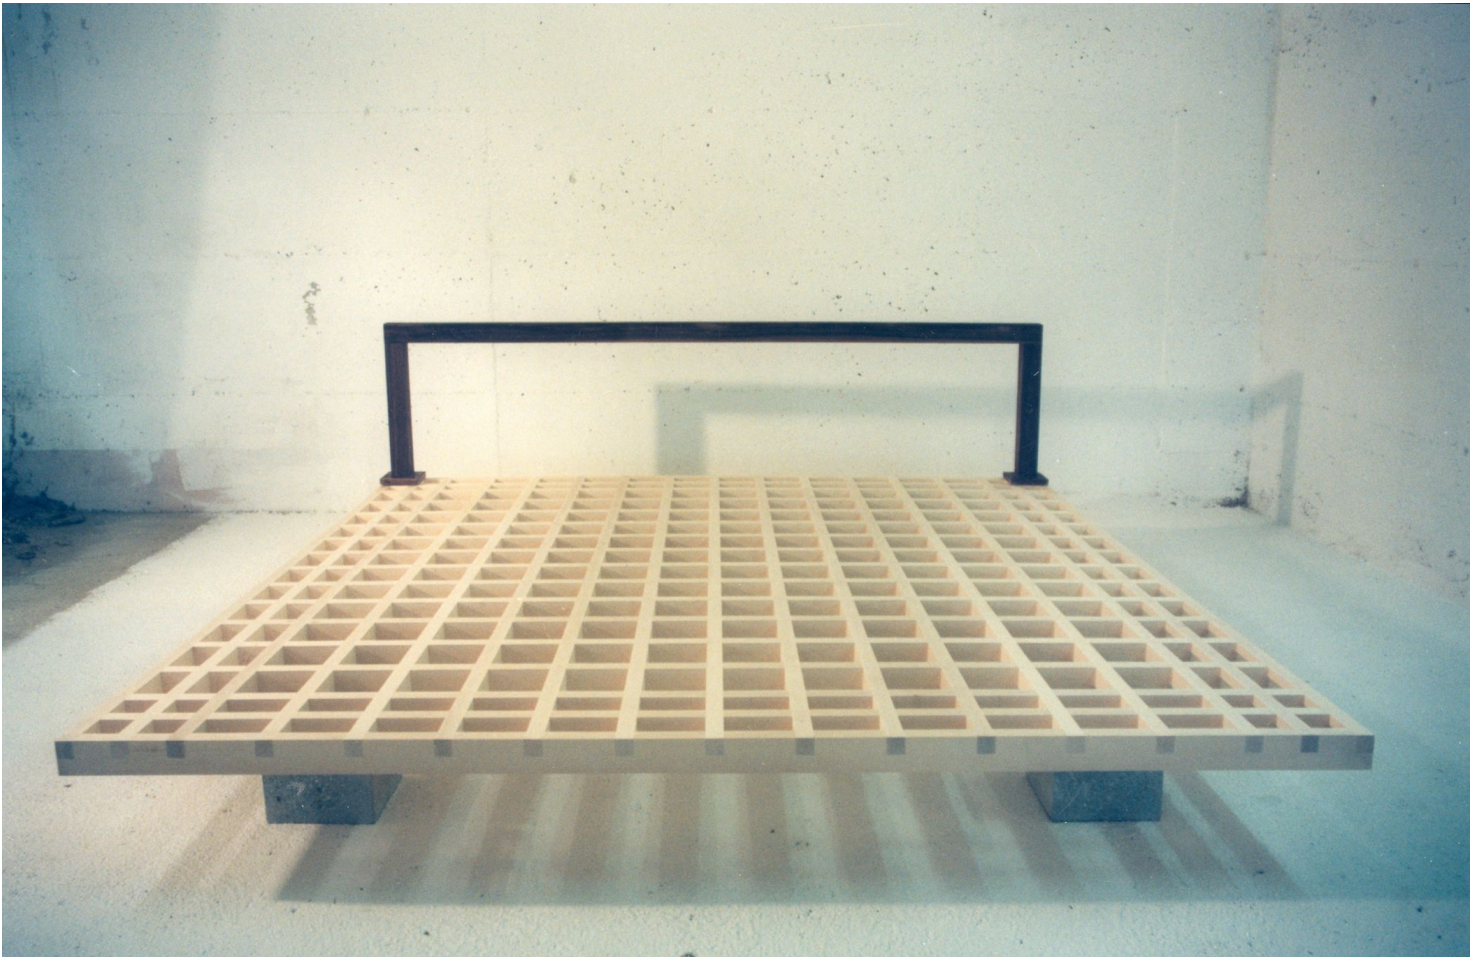

Sparta

Info

Kategorie
Interior

Copyright
driendl*architects ZT GmbH

Auftraggeber
d*a

Zeitraum
1997

Art
Eigeninitiative

Status
realisiert