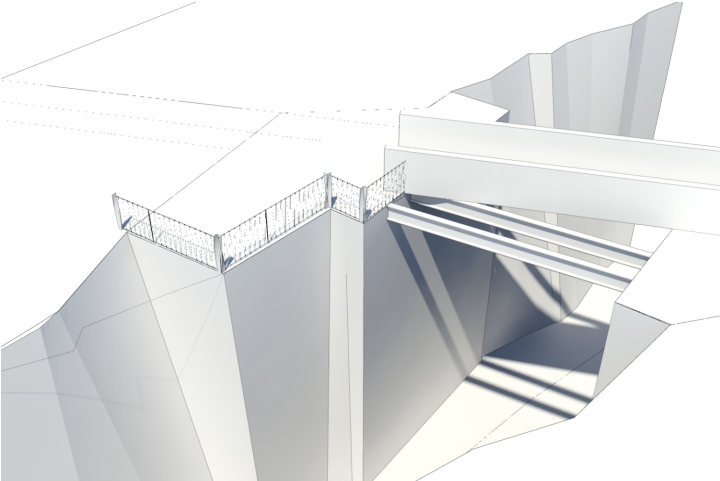

Weg über den Berg

Galerie

Info

Kategorie Museum/Ausstellung, Landmark Team Brückendesign: Hans Schabus Copyright driendl*architects ZT GmbH

Ort
St. Margarethen

Auftraggeber
F.E.Familien-Privatstiftung
Eisenstadt