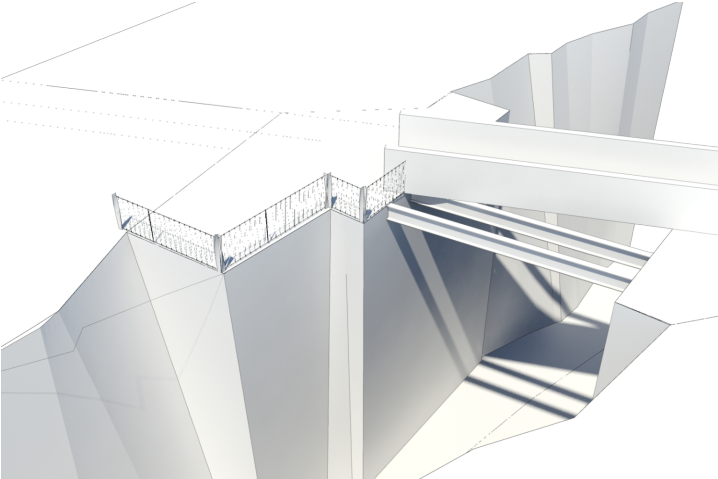

Weg über den Berg

Galerie

Info

Kategorie
Museum/Ausstellung,
Landmark, Brücken

Team
Brückendesign: Hans Schabus

Copyright
driendl*architects ZT GmbH

Ort
St. Margarethen

Auftraggeber
F.E.Familien-Privatstiftung
Eisenstadt