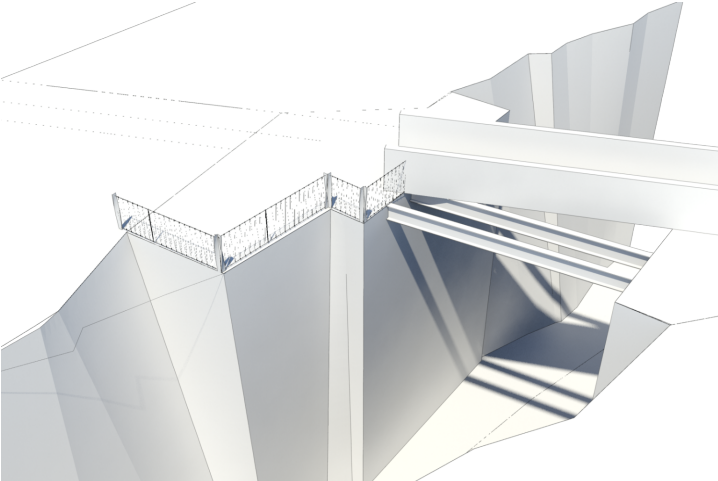

Weg über den Berg

Galerie

Info

Kategorie Museum/Ausstellung, Landmark Team Brückendesign: Hans Schabus Copyright driendl*architects ZT GmbH

Ort
St. Margarethen

Auftraggeber
F.E.Familien-Privatstiftung
Eisenstadt