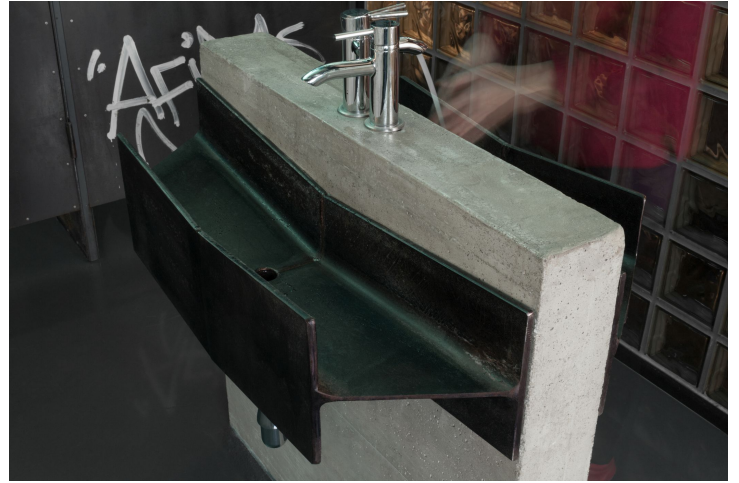

Waschbasin

Info

Kategorie
Interior

Copyright
driendl*architects ZT GmbH

Ort
Vienna

Auftraggeber
Privat

Zeitraum

Art
direkt