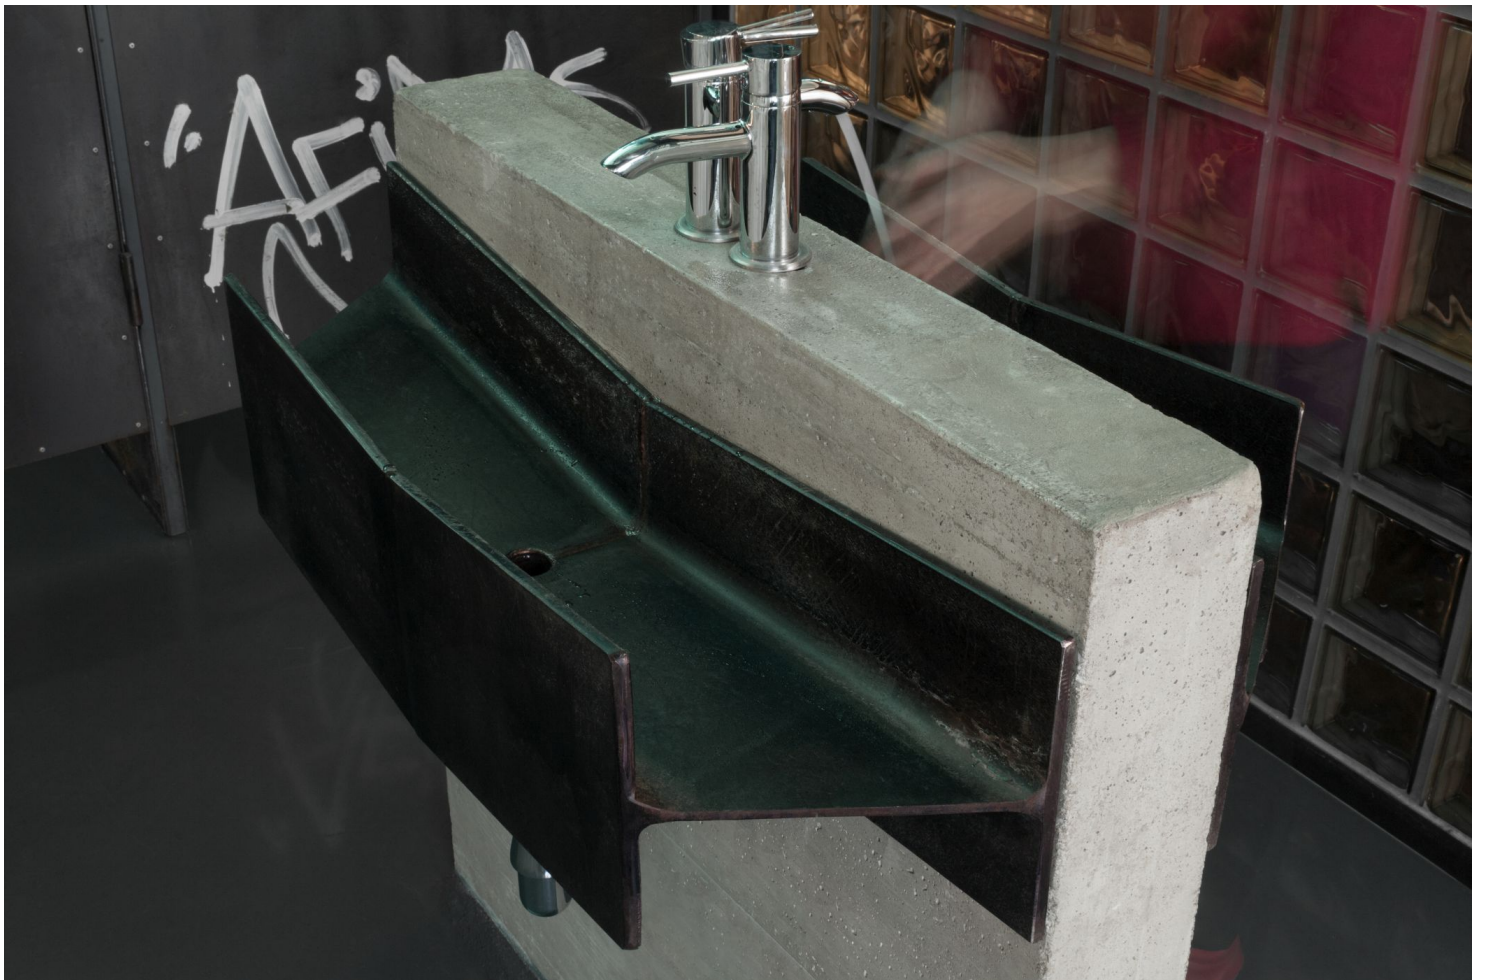

Waschbasin

Info

Kategorie
Interior

Copyright
driendl*architects ZT GmbH

Ort
Vienna

Auftraggeber
Privat

Zeitraum

Art
direkt